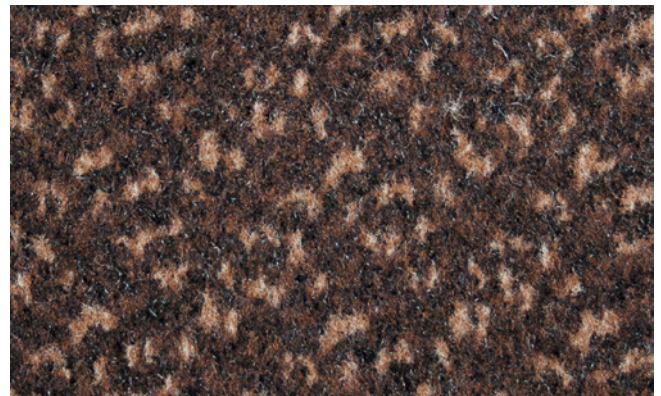

Boulevard 6000

Barrier Matting

GRADUS

Shadow | LRV 5.36

Rosemary | LRV 4.45

Galaxy | LRV 2.56

Walnut | LRV 2.86

Indigo | LRV 4.01

Nickel | LRV 3.70

Atlantic | LRV 1.90

Nightfall | LRV 1.48