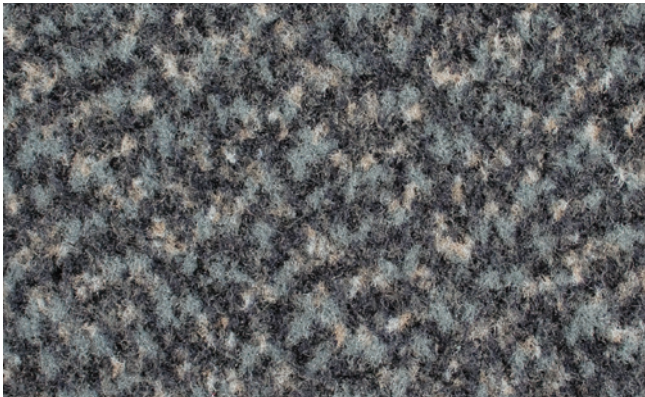

Boulevard 6000

Barrier Matting

GRADUS

Shadow | LRV 5.36

Rosemary | LRV 4.45

Galaxy | LRV 2.56

Walnut | LRV 2.86

Indigo | LRV 4.01

Nickel | LRV 3.70

Atlantic | LRV 1.90

Nightfall | LRV 1.48