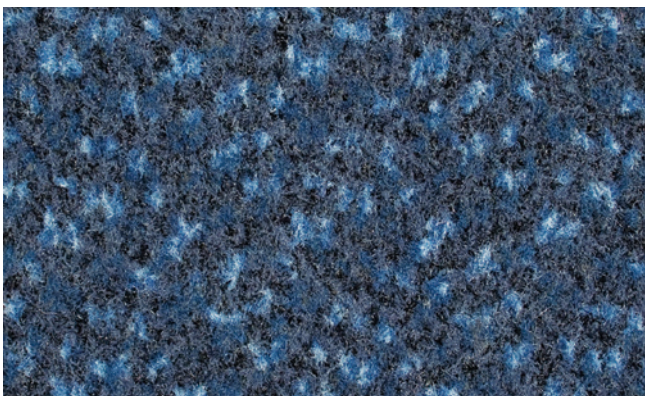

Boulevard 6000

Barrier Matting

GRADUS

Shadow | LRV 5.36

Rosemary | LRV 4.45

Galaxy | LRV 2.56

Walnut | LRV 2.86

Indigo | LRV 4.01

Nickel | LRV 3.70

Atlantic | LRV 1.90

Nightfall | LRV 1.48