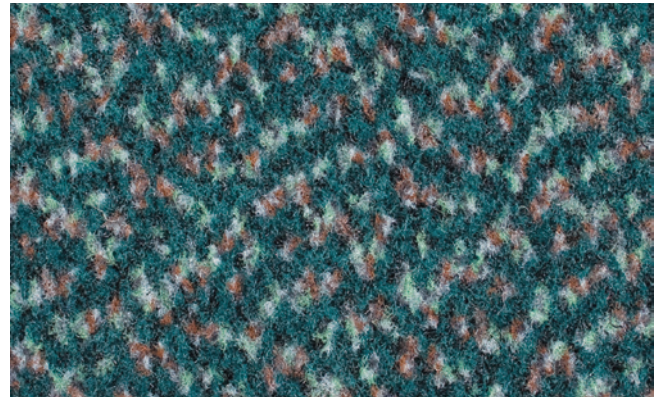

Boulevard 6000

Barrier Matting

GRADUS

Shadow | LRV 5.36

Rosemary | LRV 4.45

Galaxy | LRV 2.56

Walnut | LRV 2.86

Indigo | LRV 4.01

Nickel | LRV 3.70

Atlantic | LRV 1.90

Nightfall | LRV 1.48