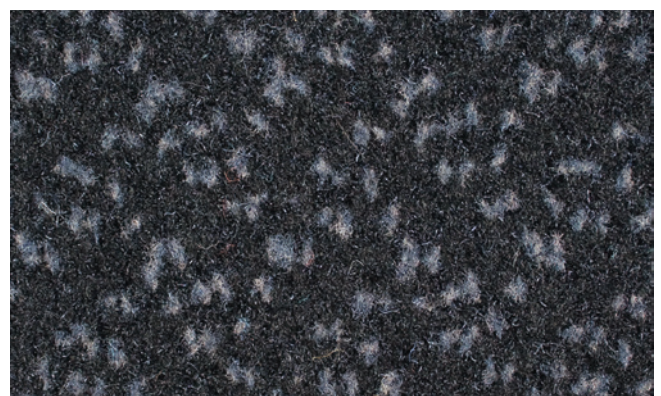

Boulevard 6000

Barrier Matting

GRADUS

Shadow | LRV 5.36

Rosemary | LRV 4.45

Galaxy | LRV 2.56

Walnut | LRV 2.86

Indigo | LRV 4.01

Nickel | LRV 3.70

Atlantic | LRV 1.90

Nightfall | LRV 1.48