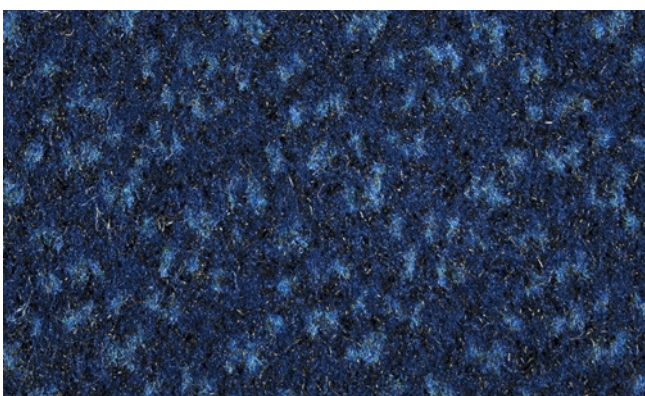

Boulevard 6000

Barrier Matting

GRADUS

Shadow | LRV 5.36

Rosemary | LRV 4.45

Galaxy | LRV 2.56

Walnut | LRV 2.86

Indigo | LRV 4.01

Nickel | LRV 3.70

Atlantic | LRV 1.90

Nightfall | LRV 1.48