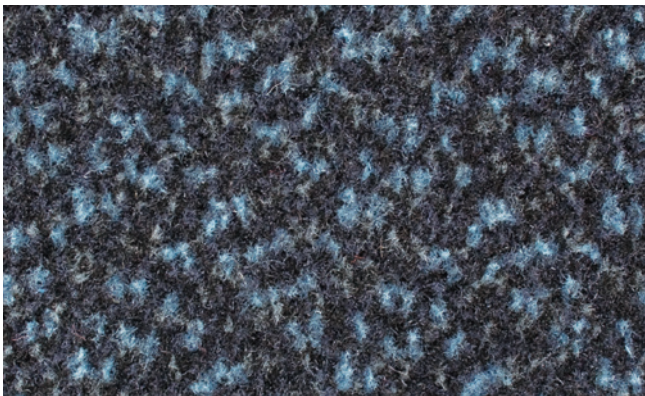

Boulevard 6000

Barrier Matting

GRADUS

Shadow | LRV 5.36

Rosemary | LRV 4.45

Galaxy | LRV 2.56

Walnut | LRV 2.86

Indigo | LRV 4.01

Nickel | LRV 3.70

Atlantic | LRV 1.90

Nightfall | LRV 1.48