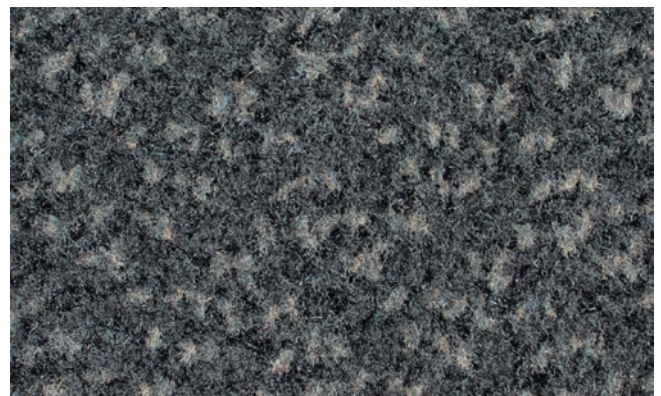

Boulevard 6000

Barrier Matting

GRADUS

Shadow | LRV 5.36

Rosemary | LRV 4.45

Galaxy | LRV 2.56

Walnut | LRV 2.86

Indigo | LRV 4.01

Nickel | LRV 3.70

Atlantic | LRV 1.90

Nightfall | LRV 1.48